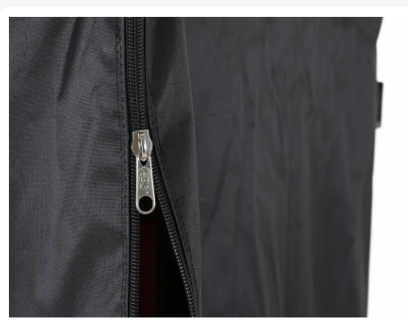

Afdekhoes 820x680xH1500mm - voor rolcontainers / Euronorm - polyester - 2 ritsen - met documenthouder - zwart

Product specificaties

Uitwendig (LxBxH)	820 x 680 x 1500 mm
Materiaal	Polyester 600D
Artikelnummer	H6882150.009.1
Gewicht (kg)	2,95 kg
Kleur	Zwart
Type	Voor Rolcontainers - Euronorm
Uitvoering	2 kunststof ritsen - doorlopend - korte zijde
Extra	Documenthouder (formaat: 245 x 325 mm (b x h))

Eigenschappen

Afdekhoes / beschermhoes (820 x 680 x H1500 mm) voor kunststof rolcontainers t.b.v. Euronorm

Beschermt tegen stof, vocht en ongewenste blikken

Gemaakt van polyester 600D - sterk, slijtvast, waterafstotend en spatwaterdicht

Met 2 kunststof ritsen tot aan de bovenkant - aan één korte zijde

De ritsen zijn voorzien van robuuste metalen runners - voor een soepele bediening en een langdurig gebruik

De ritsbare flap is voorzien van een transparante documenthouder in flexibel PVC - met klittenbandsluiting

Formaat documenthouder: 245 x 325 mm (b x h)

De standaardkleur is zwart

Opties: Kleuren: wit-geel-oranje-rood-bordeauxrood-blauw-groen-donkerblauw-grijs-antraciet - opdruk: zeefdruk of borduurwerk - ritsen: extra ritsen / andere positie - ander formaat hoes