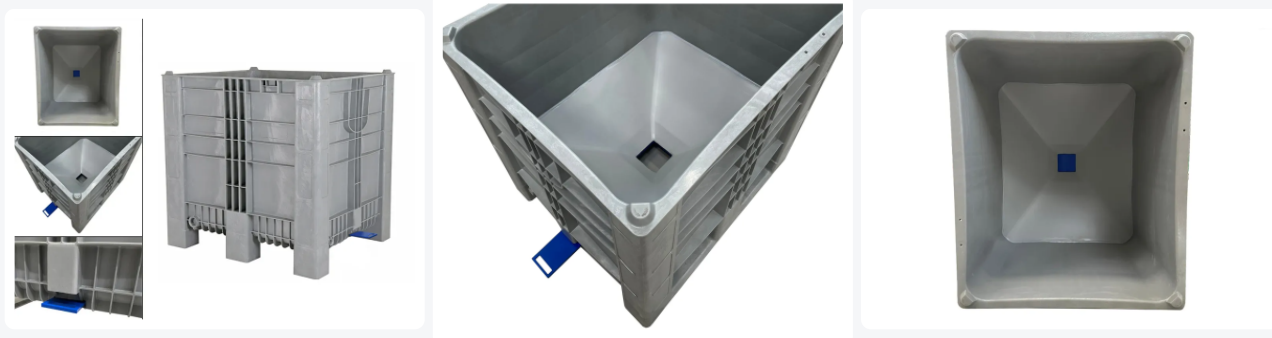

Artikelnummer: 83271890.BD

Bedrukking mogelijk

Trechterbodem palletbox CB3 High - 1200 x 1000 mm - 850 liter - met schuifafsluiter 120 mm - 7 poten - grijs

Product specificaties

Uitwendig (LxBxH)	1200 x 1000 x 1140 mm
Inwendig (LxBxH)	1108 x 897 x 960 mm
Inhoud	850 liter
Zijwanden	Gesloten, met vlakke binnenwanden
Materiaal	HDPE
Artikelnummer	83271890.BD
Gewicht (kg)	57 kg
Temperatuurbestendigheid	-30°C tot +40°C
Kleur	Grijs
Bodem	Gesloten en versterkt, met centrale onderuitloop
Max. laadcapaciteit / box	1000 kg
Max. stapelbelasting statisch	4000 kg
Max. stapelbelasting dynamisch	1500 kg
Aantal op een pallet	2

Eigenschappen

Kunststof palletbox met trechterbodem op poten - geheel van kunststof

Type: Op basis van palletbox CB3 High 1200x1000xH1140 mm - 7 poten - grijs

Laadvermogen: 1000 kg

Inhoud: 850 liter

Materiaal: PE kunststof (polyethyleen) - corrosievrij en duurzaam

Bodem: Taps toelopende trechterbodem

Hoek: De schuine bodem met een helling van 35° bevordert eenvoudige lediging zonder te kantelen

Opening: Centrale opening van 120x120 mm (optioneel 140x140 mm of 240x240 mm)

De binnenkant van de CB3 High box is glad en onderin trechtervormig uitgevoerd met een helling van 35 graden, waardoor de inhoud gemakkelijk naar buiten stroomt wanneer de schuifafsluiter wordt geopend. Dit maakt het kantelen of storten van de box overbodig. Ideaal voor het doseren van droge stortgoederen zoals zaden, graan en droge diervoeders; maar ook granulaten, houtpellets en kleine componenten. De palletbox en het gehele binnenwerk zijn uitgevoerd in levensmiddelengeschikt kunststof, waardoor direct contact met levensmiddelen geen probleem is.