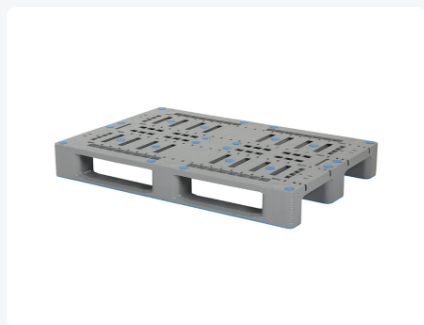

# Europallet A1 - 1200 x 800 mm - zonder randen - met antislip palletsledes en antislip pads op het dek - versterkt - lichtgrijs

## Product specificaties

Uitwendig (LxBxH)	1200 x 800 x 150 mm
Draagvermogen dynamisch	1250 kg
Materiaal	HDPE
Artikelnummer	83501880
Gewicht (kg)	18,5 kg
Temperatuurbestendigheid	-30°C tot +40°C, kortstondig tot +90°C
Kleur	Grijs
Draagvermogen statisch	7500 kg
Draagvermogen in stellingen	1250
Aantal op een pallet	16

## Eigenschappen

De A1 is een heavy duty pallet in Euroformaat. Uitgevoerd in hoogwaardig virgin-kunststof. Levensmiddelengeschikt met een hoge stootvastheid

Uitgerust met 3 palletsledes overlangs. De onderzijde van de sledes is hygiënisch gesloten en voorzien van slijtvaste Palgrip antislip zolen

De palletsledes zijn volkomen vlak en recht, zonder sprongen – voor een soepele afwikkeling op rollenbanen

Extra sterk door de schuine verbindingen van de klossen met de palletsledes en het dek

Palletsledes zijn aan beide kanten afgeschuind, zodat de pallet eenvoudig kan worden gemanipuleerd