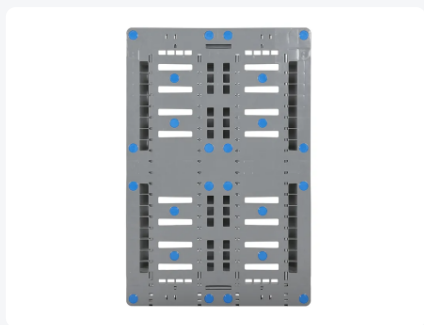

# Europallet A1 - 1200 x 800 mm - zonder randen - met antislip palletsledes en antislip pads op het dek - versterkt - lichtgrijs

## Product specificaties

Uitwendig (LxBxH)	1200 x 800 x 150 mm
Draagvermogen dynamisch	1250 kg
Materiaal	HDPE
Artikelnummer	83501880
Gewicht (kg)	18,5 kg
Temperatuurbestendigheid	-30°C tot +40°C, kortstondig tot +90°C
Kleur	Grijs
Draagvermogen statisch	7500 kg
Draagvermogen in stellingen	1250
Aantal op een pallet	16

## Eigenschappen

De A1 is een heavy duty pallet in Euroformaat. Uitgevoerd in hoogwaardig virgin-kunststof. Levensmiddelengeschikt met een hoge stootvastheid

Uitgerust met 3 palletsledes overlangs. De onderzijde van de sledes is hygiënisch gesloten en voorzien van slijtvaste Palgrip antislip zolen

De palletsledes zijn volkomen vlak en recht, zonder sprongen – voor een soepele afwikkeling op rollenbanen

Extra sterk door de schuine verbindingen van de klossen met de palletsledes en het dek

Palletsledes zijn aan beide kanten afgeschuind, zodat de pallet eenvoudig kan worden gemanipuleerd