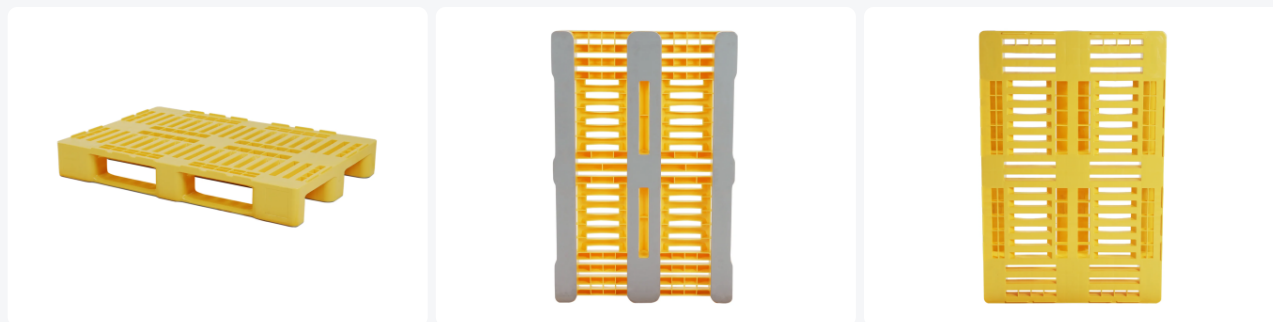

# Europallet H1 - 1200 x 800 mm - met randen 7 mm - 3 palletsledes, gesloten - kleur geel

## Product specificaties

Uitwendig (LxBxH)	1200 x 800 x 160 mm
Draagvermogen dynamisch	1250 kg
Materiaal	HDPE
Artikelnummer	83100401
Gewicht (kg)	18 kg
Temperatuurbestendigheid	-30°C tot +40°C, kortstondig tot +90°C
Kleur	Geel
Kleurcode	ongeveer ral 1018
Draagvermogen statisch	5000 kg
Randhoogte	7 mm
Draagvermogen in stellingen	1000
Aantal op een pallet	15

## Eigenschappen

Gele kleurvariant van de H1 pallet - om onderscheid te maken

Hygiënische kunststof pallet voor algemeen gebruik

De H1-pallet is de universele variant van de poolpallet EURO H1. De H1 heeft geen nokkenkruis op het dek

Het palletdek is voorzien van randen 7 mm voor centrering van laadgoed en lege pallets onderling

Met doorgaande openingen in het palletdek voor ventilatie en afvoer van vocht

Met geheel gesloten en gladde onderzijde van de palletsledes, zodat vuil vanaf de vloer geen kans krijgt