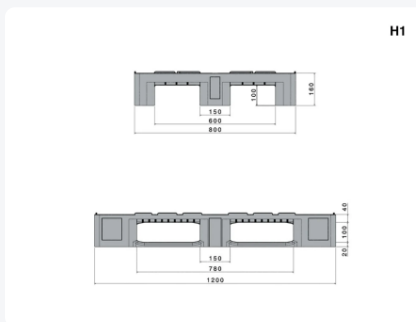

Artikelnummer: 83102216

Bedrukking mogelijk

Europallet H1 ECO - 1200 x 800 mm - met randen 7 mm - 3 palletsledes, open/geribt - zwart, ECO regranulaat

Product specificaties

Uitwendig (LxBxH)	1200 x 800 x 157 mm
Draagvermogen dynamisch	1000 kg
Materiaal	HDPE ECO-regranulaat
Artikelnummer	83102216
Gewicht (kg)	16 kg
Temperatuurbestendigheid	-30°C tot +40°C, kortstondig tot +90°C
Kleur	Zwart
Draagvermogen statisch	5000 kg
Randhoogte	7 mm
Draagvermogen in stellingen	500
Aantal op een pallet	15