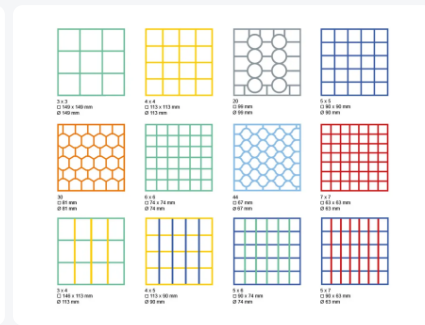

# Glazenkorf 500x500mm blauw - glashoogte max. 110 mm - met groene 6x6 vakverdeling - maximale Ø glas 74mm

## Product specificaties

Uitwendig (LxBxH)	500 × 500 × 149 mm
Inwendig (LxBxH)	465 × 465 × 110 mm
Handgrepen	4-zijdig - open, voor meer draagcomfort
Zijwanden	Open, voor een optimaal spoelresultaat en een sneller droogproces
Materiaal	PP
Artikelnummer	50.NK.110.115145.6X6
Temperatuurbestendigheid	-15°C tot + 90°C
Kleur	Blauw
Bodem	Open en extra versterkt, hierdoor geschikt voor hoge belasting en gebruik in korventransportmachines met transporthaken
EAN	7424901366387
Maximale glashoogte	110
Maximale Ø glas	74

## Omschrijving

De glazenkorf 50.NK.110.115145.6X6 bestaat uit een basiskorf met een groene 6x6 vakverdeling. De maximale diameter van het glas bepaalt welke vakverdeling geschikt is. Meet hiervoor het breedste punt van het glas. Let op: het breedste punt van het glas is niet altijd aan de onder- of bovenzijde.

De glazenkorf met formaat 500 x 500 x H 100 mm heeft een binnenhoogte van 110 mm. Glazen met een hoogte tot maximaal 110 mm passen in deze korf, zoals borrelglasjes en whiskeyglazen. De korf is ook geschikt voor koffiekoppen en soepkoppen. Door de open korfconstructie hebben spoelwater en drogingslucht een zeer goede toegang tot het glaswerk en het porselein. De vaatwaskorven realiseren zo een optimaal spoelresultaat en een sneller droogproces. De bodem is bovendien speciaal versterkt, waardoor de korf kan meedraaien in een korventransportmachine met transporthaken. De glazenkorven van Transoplast zijn uitzonderlijk duurzaam en hebben de beste referenties in de markt.