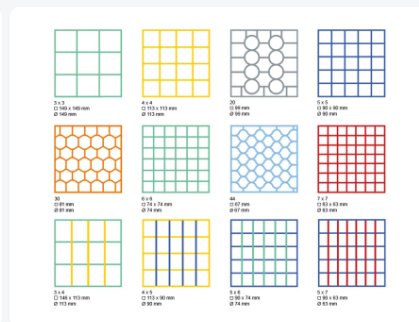

Artikelnummer: 50.NK.121.170200.4X4L

Bedrukking mogelijk

Glazenkorf 500x500mm blauw - glashoogte max. 195 mm - met gele 4x4 vakverdeling - maximale Ø glas 113mm

Product specificaties

Uitwendig (LxBxH)	500 × 500 × 235 mm
Inwendig (LxBxH)	465 × 465 × 195 mm
Handgrepen	4-zijdig - open, voor meer draagcomfort
Zijwanden	Open, voor een optimaal spoelresultaat en een sneller droogproces
Materiaal	PP
Artikelnummer	50.NK.121.170200.4X4L
Temperatuurbestendigheid	-15°C tot + 90°C
Kleur	Blauw
Bodem	Open en extra versterkt, hierdoor geschikt voor hoge belasting en gebruik in korventransportmachines met transporthaken
Maximale glashoogte	195
Maximale Ø glas	113

Glazenkorf 50.NK.100 wordt geleverd met een gemonteerde groene 3x3 vakverdeling.

Korf heeft 4-zijdig opnames voor kleurclips; bedoeld voor inhoudsaanduiding etc.

Geschikt voor het gebruik in korventransportmachines met transporthaken.

Omschrijving

De glazenkorf 50.NK.121.170200.4X4L bestaat uit een basiskorf met een gele 4x4 vakverdeling voor glazen. De maximale diameter van het glas bepaalt welke vakverdeling geschikt is. Meet hiervoor het breedste punt van het glas. Let op: het breedste punt van het glas is niet altijd aan de onder- of bovenzijde.