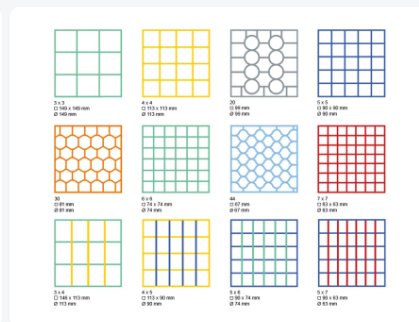

# Glazenkorf 500x500mm blauw - glashoogte max. 240 mm - met gele 4x4 vakverdeling - maximale Ø glas 113mm

## Product specificaties

Uitwendig (LxBxH)	500 × 500 × 280 mm
Inwendig (LxBxH)	465 × 465 × 240 mm
Handgrepen	4-zijdig - open, voor meer draagcomfort
Zijwanden	Open, voor een optimaal spoelresultaat en een sneller droogproces
Materiaal	PP
Artikelnummer	50.NK.121.215245.4X4L
Temperatuurbestendigheid	-15°C tot + 90°C
Kleur	Blauw
Bodem	Open en extra versterkt, hierdoor geschikt voor hoge belasting en gebruik in korventransportmachines met transporthaken
Maximale glashoogte	240
Maximale Ø glas	113

## Omschrijving

De glazenkorf 50.NK.121.215245.4X4L bestaat uit een basiskorf met een gele 4x4 vakverdeling voor glazen. De maximale diameter van het glas bepaalt welke vakverdeling geschikt is. Meet hiervoor het breedste punt van het glas. Let op: het breedste punt van het glas is niet altijd aan de onder- of bovenzijde.