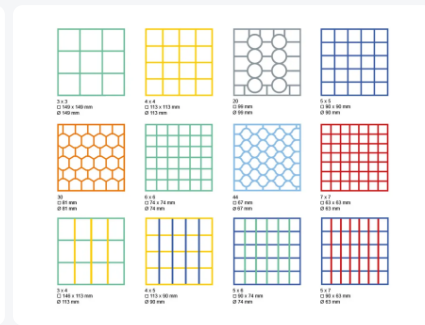

# Glazenkorf 500x500mm blauw – glashoogte max. 73 mm – met grijze 20- vaks vakverdeling – maximale Ø glas 99mm

## Product specificaties

Uitwendig (LxBxH)	500 × 500 × 100 mm
Inwendig (LxBxH)	465 × 465 × 73 mm
Handgrepen	4-zijdig - open, voor meer draagcomfort
Zijwanden	Open, voor een optimaal spoelresultaat en een sneller droogproces
Materiaal	PP
Artikelnummer	50.NK.100.20F
Temperatuurbestendigheid	-15°C tot + 90°C
Kleur	Blauw
Bodem	Open en extra versterkt, hierdoor geschikt voor hoge belasting en gebruik in korventransportmachines met transporthaken
EAN	7424901366387
Maximale glashoogte	73
Maximale Ø glas	99

## Omschrijving

De glazenkorf 50.NK.100.20F bestaat uit een basiskorf met een grijze 20-vaks vakverdeling. De maximale diameter van het glas bepaalt welke vakverdeling geschikt is. Meet hiervoor het breedste punt van het glas. Let op: het breedste punt van het glas is niet altijd aan de onder- of bovenzijde.

De glazenkorf met formaat 500 x 500 x H 100 mm heeft een binnenhoogte van 73 mm. Glazen met een hoogte tot maximaal 73 mm passen in deze korf, zoals borrelglasjes en whiskeyglazen. De korf is ook geschikt voor koffiekoppen en soepkoppen. Door de open korfconstructie hebben spoelwater en drogingslucht een zeer goede toegang tot het glaswerk en het porselein. De vaatwaskorven realiseren zo een optimaal spoelresultaat en een sneller droogproces. De bodem is bovendien speciaal versterkt, waardoor de korf kan meedraaien in een korventransportmachine met transporthaken. De glazenkorven van Transoplast zijn uitzonderlijk duurzaam en hebben de beste referenties in de markt.