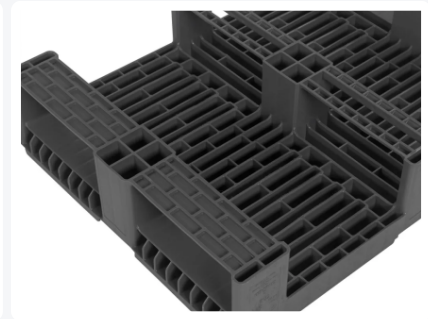

# Halve Europallet CR2 - 800x600 mm - met randen 7mm - 3 palletsledes - grijs

## Product specificaties

Uitwendig (LxBxH)	800 x 605 x 160 mm
Draagvermogen dynamisch	500 kg
Materiaal	HDPE
Artikelnummer	83200801
Gewicht (kg)	7,5 kg
Temperatuurbestendigheid	-30°C tot +40°C, kortstondig tot +90°C
Kleur	Grijs
Draagvermogen statisch	2000 kg
Randhoogte	7 mm
Aantal op een pallet	30

## Eigenschappen

De CR2-pallet is een middelzware kunststof pallet in een half Euroformaat (800x600 mm)

Ideaal voor algemene palletlogistiek in de detailhandel, de groothandel en de automotive-sector. Niet voor geautomatiseerde palletlogistiek

Zowel de bovenzijde van de palletdek als de onderzijde van de palletsledes zijn voorzien van een lego-structuur - voor centrering van CR2-pallets onderling

Geschikt voor direct contact met levensmiddelen