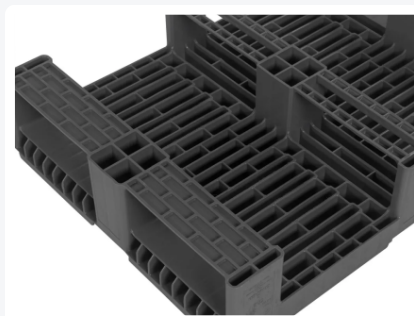

Artikelnummer: 83200802

Bedrukking mogelijk

Halve Europallet CR2 - 800x600 mm - zonder randen - 3 palletsledes - grijs

Product specificaties

Uitwendig (LxBxH)	800 x 600 x 160 mm
Draagvermogen dynamisch	500 kg
Materiaal	HDPE
Artikelnummer	83200802
Gewicht (kg)	7,5 kg
Temperatuurbestendigheid	-30°C tot +40°C, kortstondig tot +90°C
Kleur	Grijs
Draagvermogen statisch	2000 kg
Aantal op een pallet	30

Eigenschappen

De CR2-pallet is een middelzware kunststof pallet in een half Euroformaat (800x600 mm)

Ideaal voor algemene palletlogistiek in de detailhandel, de groothandel en de automotive-sector. Niet voor geautomatiseerde palletlogistiek

Zowel de bovenzijde van de palletdek als de onderzijde van de palletsledes zijn voorzien van een lego-structuur - voor centrering van CR2-pallets onderling

Geschikt voor direct contact met levensmiddelen

Opschrift, logo's of nummering op aanvraag. Locatie in overleg

Opties:Palletdeksel/palletcover - QR-codes en barcodes - met 7 mm of met 22 mm randen op het dek

Omschrijving

De CR2 is een halve Europallet (800 x 600 mm) voor medium toepassingen. Prima geschikt voor lichte tot middelzware palletlogistiek – overall waar geen geautomatiseerde systemen worden toegepast. Door het geringe gewicht van slechts 7,5 kg is de pallet bijzonder gemakkelijk te hanteren. De 3 palletsledes bevinden zich aan de korte zijde, dwz overdwers. De inrijbreedte aan de korte kant is desondanks groot genoeg (555 mm), zodat gebruik van handpallettrucks ook hier probleemloos mogelijk is.