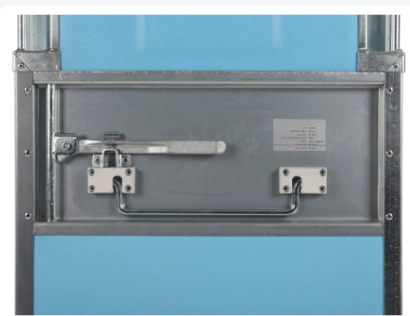

Artikelnummer: 92.A.450

Isolatiecontainer A-450

710x810xH1460mm

Product specificaties

Uitwendig (LxBxH)	825 x 710 x 1415 mm
Inwendig (LxBxH)	680 x 590 x 1100 mm
Inhoud	450 liter
Handgrepen	2 handgrepen aan beide zijden van de deur en 1 scharnierende beugelgreep op de deur
Artikelnummer	92.A.450
Gewicht (kg)	70 kg
Temperatuurbestendigheid	Interieur: -80°C tot + 130°C; Exterieur: -40°C tot + 70°C
Kleur	Blauw

Eigenschappen

Verrijdbare isolatiecontainer in passieve uitvoering.

Gastronorm binnenmaat (2/1 GN). In combinatie met een uitneembaar RVS binnenrek kunnen 1/1 of 2/1 GN schalen, bakken of plateaus eenvoudig in de container geschoven en getransporteerd worden.

Voor losse RVS-inzetrekken: zie "Accessoires".

Isolatie middels PU-schuimvulling. Door de uitstekende isolatie-eigenschappen blijft de temperatuur van de inhoud bijzonder lang op het gewenste niveau. Koelelementen verbeteren de prestaties nog eens. Voor koelelementen: zie "Accessoires".

De binnenzijde is hygiënisch en naadloos afgewerkt en hierdoor eenvoudig te reinigen.

Isolatiecontainer is voorzien van een centrale deurvergrendeling met tweepunts-sluiting.

Een deurhaak bevindt zich boven op de container, voor het vastzetten van een openstaande deur.