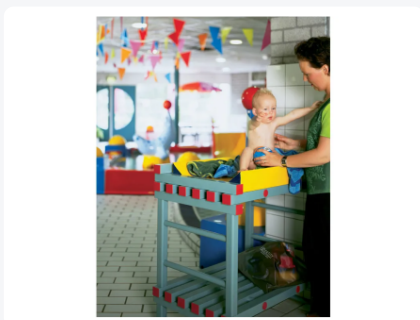

Artikelnummer: KRCO

Kunststof commode (aankleedtafel)

Product specificaties

Uitwendig (LxBxH)	950 × 600 × 950 mm
Materiaal	PVC
Artikelnummer	KRCO
Temperatuurbestendigheid	-40°C tot +80°C
Kleur	Groen

Eigenschappen

Het draagvermogen van de commode bedraagt 200 kg.

Vrije onderruimte: 250 mm.

Omschrijving

We introduceren onze kunststof babycommode, speciaal ontworpen voor vochtige omgevingen. Met afmetingen van 950 x 600 x H 850/950 mm is dit veelzijdige meubelstuk zowel handig als praktisch. Dankzij het compacte formaat is het eenvoudig te verplaatsen, zodat u uw ruimte naar wens kunt aanpassen.

Gemaakt van corrosiebestendige materialen, kunt u erop vertrouwen dat deze commode de uitdagingen van dagelijks gebruik zal doorstaan. Het meegeleverde frame is speciaal ontworpen voor een aankleedkussen van 790 x 500 mm, waardoor een comfortabel en veilig oppervlak wordt geboden voor het verschonen van luiers.