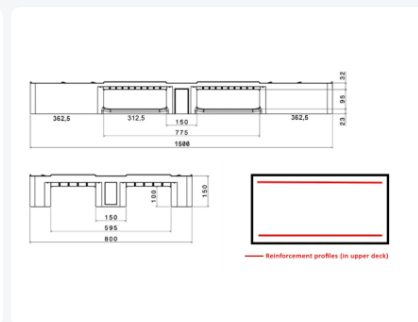

# Kunststof pallet - D1-DUO ECO - 1500 x 800 mm - met randen 7 mm rondom - 3 palletsledes - versterkt

## Product specificaties

Uitwendig (LxBxH)	1500 x 800 x 150 mm
Draagvermogen dynamisch	1000 kg
Materiaal	HDPE ECO-regranulaat
Artikelnummer	83360201.DUOL2
Gewicht (kg)	20 kg
Temperatuurbestendigheid	-30°C tot +40°C / kortstondig tot +90°C
Kleur	Zwart
Draagvermogen statisch	5000 kg
Randhoogte	7 mm

## Eigenschappen

Grootformaat kunststof pallet afmeting 1500x800xH150mm

Uitgevoerd in ECO regeneraat: geschikt voor non-food artikelen verpakte levensmiddelen.

De D1-DUO ECO is gebaseerd op het ontwerp van de D1 ECO pallet, met opstaande randen.