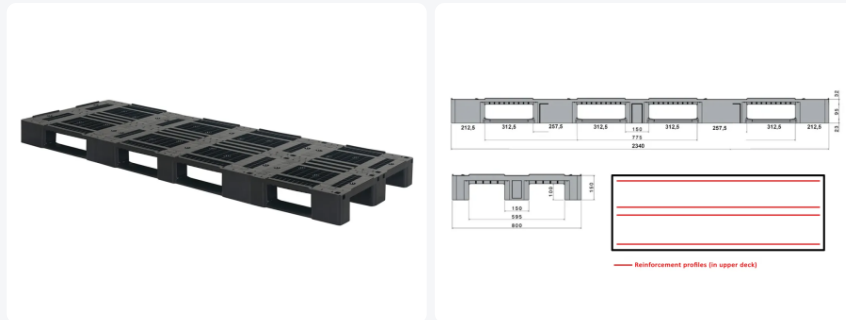

Kunststof pallet - D1-DUO ECO - 2340 x 800 mm - met randen 7 mm rondom - 3 palletsledes - versterkt

Product specificaties

Uitwendig (LxBxH)	2340 x 800 x 150 mm
Draagvermogen dynamisch	1000 kg
Materiaal	HDPE ECO-regranulaat
Artikelnummer	83360201.DUOL3
Gewicht (kg)	30 kg
Temperatuurbestendigheid	-30°C tot +40°C / kortstondig tot +90°C
Kleur	Zwart
Draagvermogen statisch	5000 kg
Randhoogte	7 mm

Eigenschappen

Grootformaat kunststof pallet afmeting 2340x800xH150mm

Uitgevoerd in ECO regeneraat: geschikt voor non-food artikelen en verpakte levensmiddelen.

De D1-DUO ECO is gebaseerd op het ontwerp van de D1 ECO pallet, met opstaande randen.

Twee pallets type D1 ECO zijn bij deze variant duurzaam met elkaar verlast.

De D1-DUO pallet is uitgerust met 3 palletsledes overlangs.

Het palletdek is daarnaast versterkt met vier g eïntegreerde versterkingsprofielen overlangs, in corrosiebestendige uitvoering

Omschrijving

Kunststof grootformaat pallet (2340 x 800 x H 150 mm) type D1-DUO ECO in robuust ECO-regranulaat. Op basis van twee pallets van het type D1 ECO, die worden verzaagd en vervolgens duurzaam aan elkaar zijn gelast. Uitgevoerd met 3 palletsledes overlans, onderzijde klossen en palletsledes open (geribd), met opstaande randen rondom (7 mm). Het bovendeck wordt voorzien van vier g eïntegreerde versterkingsprofielen in lengterichting. De maximale dynamische belasting bedraagt 1000 kg bij gelijkmatig verdeelde last en met brede vorkpositie van de heftruck. Ook leverbaar in een uitvoering zonder randen op het bovendeck. Diverse organisaties zetten grootformaat pallets naar volle tevredenheid in.