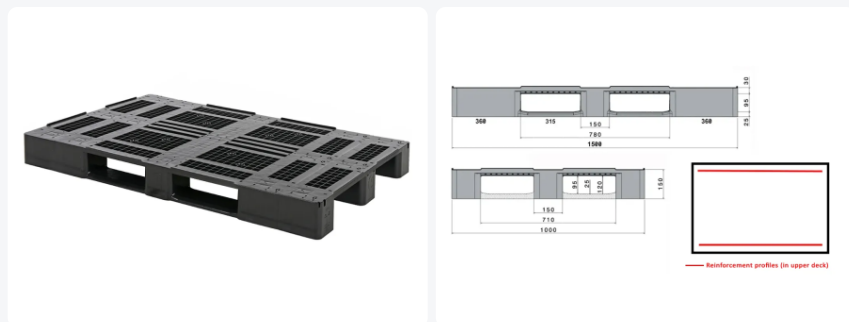

# Kunststof pallet - D3-DUO ECO - 1500 x 1000 mm - met randen 7 mm rondom - 3 palletsledes - versterkt

## Product specificaties

Uitwendig (LxBxH)	1500 x 1000 x 150 mm
Draagvermogen dynamisch	1000 kg
Materiaal	HDPE ECO-regranulaat
Artikelnummer	83325201.DUOL2
Gewicht (kg)	22 kg
Temperatuurbestendigheid	-30°C tot +40°C / kortstondig tot +90°C
Kleur	Zwart
Draagvermogen statisch	5000 kg

## Eigenschappen

Grootformaat kunststof pallet afmeting 1500x1000xH150mm

Uitgevoerd in ECO materiaal: geschikt voor non-food artikelen en verpakte levensmiddelen.

De D3-DUO ECO is gebaseerd op de D3 ECO pallet, met opstaande randen.

## Omschrijving

Kunststof grootformaat pallet (1500 x 1000 x H 150 mm) type D3-DUO ECO in robuust ECO-regranulaat. Op basis van twee pallets van het type D3 ECO, die worden verzaagd en vervolgens duurzaam aan elkaar zijn gelast. Uitgevoerd met 3 palletsledes overlans, onderzijde klossen en palletsledes open (geribd), met opstaande randen rondom (7 mm). Het bovendeck wordt voorzien van twee geïntegreerde versterkingsprofielen in lengterichting. De maximale dynamische belasting bedraagt 1000 kg bij gelijkmatig verdeelde last en met brede vorkpositie van de heftruck. Ook leverbaar in een uitvoering zonder randen op het bovendeck. Diverse organisaties zetten grootformaat pallets naar volle tevredenheid in.