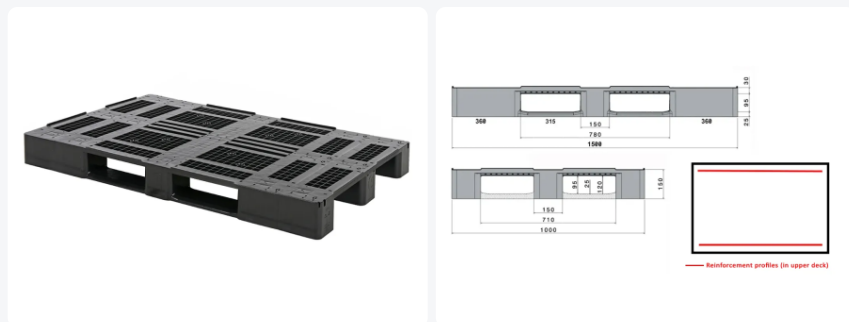

Kunststof pallet - D3-DUO ECO - 1500 x 1000 mm - met randen 7 mm rondom - 3 palletsledes - versterkt

Product specificaties

Uitwendig (LxBxH)	1500 x 1000 x 150 mm
Draagvermogen dynamisch	1000 kg
Materiaal	HDPE ECO-regranulaat
Artikelnummer	83325201.DUOL2
Gewicht (kg)	22 kg
Temperatuurbestendigheid	-30°C tot +40°C / kortstondig tot +90°C
Kleur	Zwart
Draagvermogen statisch	5000 kg

Eigenschappen

Grootformaat kunststof pallet afmeting 1500x1000xH150mm

Uitgevoerd in ECO materiaal: geschikt voor non-food artikelen en verpakte levensmiddelen.

De D3-DUO ECO is gebaseerd op de D3 ECO pallet, met opstaande randen.

Twee pallets type D3 ECO zijn bij deze variant duurzaam met elkaar verlast.

De D3-DUO pallet is uitgerust met drie palletsledes overlans.

Het palletdek is daarnaast versterkt met twee geïntegreerde versterkingsprofielen overlans; in corrosiebestendige uitvoering

Omschrijving

Kunststof grootformaat pallet (1500 x 1000 x H 150 mm) type D3-DUO ECO in robuust ECO-regranulaat. Op basis van twee pallets van het type D3 ECO, die worden verzaagd en vervolgens duurzaam aan elkaar zijn gelast. Uitgevoerd met 3 palletsledes overlans, onderzijde klossen en palletsledes open (geribd), met opstaande randen rondom (7 mm). Het bovendeck wordt voorzien van twee geïntegreerde versterkingsprofielen in lengterichting. De maximale dynamische belasting bedraagt 1000 kg bij gelijkmatig verdeelde last en met brede vorkpositie van de heftruck. Ook leverbaar in een uitvoering zonder randen op het bovendeck. Diverse organisaties zetten grootformaat pallets naar volle tevredenheid in.