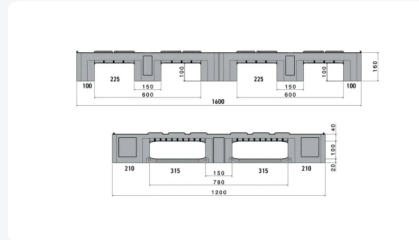

Artikelnummer: 83102216.DUO

Bedrukking mogelijk

Kunststof pallet H1-DUO ECO - 1600 x 1200 mm - met randen 7 mm - 5 palletsledes

Product specificaties

Uitwendig (LxBxH)	1600 x 1200 x 160 mm
Draagvermogen dynamisch	1000 kg
Materiaal	HDPE ECO-regranulaat
Artikelnummer	83102216.DUO
Gewicht (kg)	32 kg
Temperatuurbestendigheid	-30°C tot +40°C, kortstondig tot +90°C
Kleur	Zwart
Draagvermogen statisch	5000 kg
Randhoogte	7 mm

Eigenschappen

**Grootformaat kunststof pallet afmeting
1600x1200xH160 mm**

Uitgevoerd in ECO-regranulaat, bijzonder stootvast en duurzaam

Geschikt voor non-food artikelen en verpakte levensmiddelen

De H1-DUO ECO is gebaseerd op de H1 ECO pallet, met opstaande randen 7 mm rondom (alternatief: zonder randen)

Brek op deze gevoelige punten wordt daardoor tot een minimum beperkt

Opgegeven dynamische belasting is gebaseerd op een gelijkmatig verdeelde last en met brede vorkpositie van de heftruck

Omschrijving

Kunststof grootformaat pallet (1600 x 1200 x H 160 mm) type H1-DUO ECO in robuust ECO-regranulaat. Op basis van twee pallets van het type H1 ECO, die worden verzaagd en vervolgens duurzaam aan elkaar zijn gelast. Uitgevoerd met 5 palletsledes overlans, onderzijde klossen en palletsledes open (geribd). Met opstaande randen rondom (7 mm). Draagvermogen statisch bedraagt 5000 kg en dynamisch 1000 kg. Maximale dynamische belasting van 1000 kg bij gelijkmatig verdeelde last en met brede vorkpositie van de heftruck. Ook leverbaar in een uitvoering zonder randen op het bovendeck. Diverse organisaties zetten grootformaat pallets naar volle tevredenheid in.