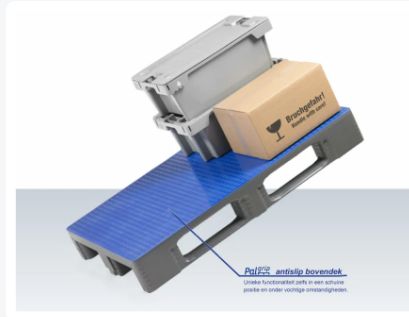

## Product specificaties

Uitwendig (LxBxH)	1650 x 800 x 150 mm
Draagvermogen dynamisch	1000 kg
Materiaal	HDPE
Artikelnummer	87065899.DUOL5
Gewicht (kg)	26 kg
Temperatuurbestendigheid	-30°C tot +40°C, kortstondig tot +90°C
Kleur	Grijs
Draagvermogen statisch	5000 kg

## Eigenschappen

Grootformaat kunststof pallet afmeting 1650x800xH160 mm

Uitgevoerd in HDPE en antislip

Geschikt voor levensmiddelen

De TC1-DUO is gebaseerd op de TC1 pallet

Twee pallets type TC1 zijn bij deze variant duurzaam met elkaar verlast.

De TC1-DUO pallet is uitgerust met 3 palletsledes overlangs

Bijzonder sterk en robuust, daardoor de ideale oplossing voor grootformaat lading

TC1 palletsledes zijn aan beide kanten afgeschuind, voor een probleemloze handling met pallettrucks

De TC1-pallet is extra sterk door een schuine verbinding tussen de palletsledes en de klossen

Breuk op deze gevoelige punten wordt daardoor tot een minimum beperkt

Opgegeven dynamische belasting is gebaseerd op een gelijkmatig verdeelde last en met brede vorkpositie van de heftruck