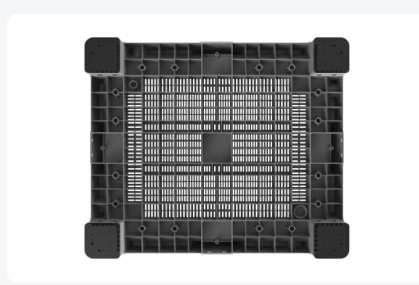

Palletbox MaxiLog - 1200 x 1000 mm - geperforeerd - 4 poten - grijs

Product specificaties

Uitwendig (LxBxH)	1200 x 1000 x 760 mm
Inwendig (LxBxH)	1108 x 908 x 574 mm
Inhoud	610 liter
Zijwanden	Geperforeerd, vlak
Materiaal	HDPE
Artikelnummer	4429.400.502
Gewicht (kg)	30,9 kg
Temperatuurbestendigheid	-30°C tot +40°C / kortstondig tot +90°C
Kleur	Grijs
Bodem	Geperforeerd, versterkt
EAN	7424912890871
Kleurcode	RAL 7040
Max. laadcapaciteit / box	450 kg
Max. stapelbelasting statisch	4500 kg
Max. stapelbelasting dynamisch	900 kg
Aantal op een pallet	4

Eigenschappen

Geheel geperforeerde MaxiLog palletbox 1200 x 1000 x H760 mm - capaciteit 610 liter

Voor een goede beluchting van versproducten - tevens voor drainage

Uitgerust met 4 poten

Perforaties zijn aan de binnenzijde van de BIG BOX afgerond ter voorkoming van productschade

Glade, eenvoudig te reinigen oppervlakken

Uitgevoerd in virgin-HDPE en daardoor extra slag- en stootvast

Geschikt voor direct contact met onverpakte levensmiddelen

Met een 1" uitloopvoorziening op één korte en één lange zijde

Met een 2" uitloopvoorziening op één korte en één lange zijde

Opties: Deksel - losse voeten - etiketklem - hijs oog - coversheet

Omschrijving

Geperforeerde MaxiLog kunststof palletbox (1200 x 1000 x H 760 mm - 670 liter). Levensmiddelengeschikte kunststof palletbox op vier poten met geperforeerde zijwanden en bodem. De perforaties zorgen voor een goede beluchting van versproducten en voor afvoer van vocht en condens.