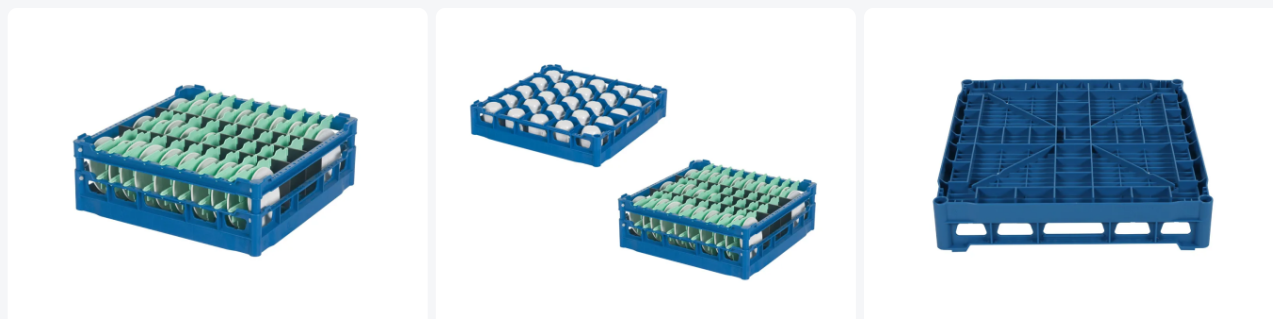

Schotelkorf 500 x 500 mm - voor 25 schotels

Product specificaties

Uitwendig (LxBxH)	500 x 500 mm
Handgrepen	Open, voor meer draagcomfort
Zijwanden	Open, voor een optimaal spoelresultaat en een sneller droogproces
Materiaal	PP
Artikelnummer	50.NK.120.25
Kleur	Blauw
Bodem	Open en extra versterkt, hierdoor geschikt voor hoge belasting en gebruik in korventransportmachines met transporthaken
Max. Ø bord	150

Eigenschappen

Met vakverdeling 2 x 10 en 1 x 5, zowel in de onderkorf als in de bovenrand, voor 25 schotels met een max. Ø 150 mm.

Te gebruiken in combinatie met koppenkorf 25 vaks - 50.NK.100.55 (zie: gerelateerde producten).

Geschikt voor het gebruik in korventransportmachines met transporthaken.

De korven zijn toe te passen als vaatwaskorf, maar ook als opslag- en transportkorf voor serviesgoed.

Korf heeft 4-zijdig opnames voor kleurclips; bedoeld voor inhoudsaanduiding etc.

De open constructie van de korf zorgt voor een optimaal spoelresultaat.

Omschrijving

Schotelkorf (500 x 500 mm) 25 vaks. Geheel op maat voor de diameter van de schotel. Met vakverdeling 2 x 10 en 1 x 5, zowel in de onderkorf als in de bovenrand, voor 25 schotels met een max. Ø 150 mm. De korven zijn toe te passen als vaatwaskorf, maar ook als opslag- en transportkorf voor serviesgoed. Bodem is open en speciaal versterkt; hierdoor geschikt voor het gebruik in korventransportmachines met transporthaken. Zijwanden hebben een open constructie voor een optimaal spoelresultaat en een sneller droogproces