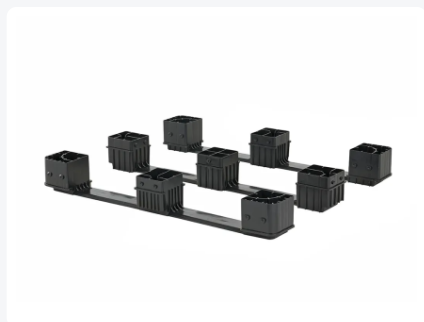

Artikelnummer: 4437.030.093

Set sledes voor MaxiLog palletbox - 2 buitensledes en 1 middenslede - zwart (VE = 14 sets / 42 stuks)

Product specificaties Eigenschappen

Uitwendig (LxBxH)	1200 x 150 x 155 mm
Materiaal	HDPE-regeneraat
Artikelnummer	4437.030.093
Gewicht (kg)	7 kg
Kleur	Zwart
Aantal op een pallet	14

Set van 3 sledes voor de MaxiLog-serie - twee buitensledes en een middenslede

Gemaakt van HDPE, een duurzaam en robuust kunststof

Kunnen eenvoudig in de palletbox worden geklikt

Verpakkingseenheid (VE): 14 sets per pallet 1200x1000mm

Omschrijving

Een complete set van 3 kunststof sledes voor de MaxiLog palletbox 1200 x 1000 mm.

Geschikte accessoires