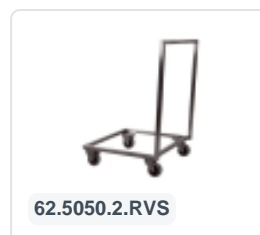

Artikelnummer: 50.NK.120

Bedrukking mogelijk

Verhoogde universeelkorf 500 x 500 mm - binnenhoogte 110-140 mm

Product specificaties

Uitwendig (LxBxH)	500 x 500 mm
Handgrepen	4-zijdig - open, voor meer draagcomfort
Zijwanden	Open, voor een optimaal spoelresultaat en een sneller droogproces
Materiaal	PP
Artikelnummer	50.NK.120
Kleur	Blauw
Bodem	Open en extra versterkt, hierdoor geschikt voor hoge belasting en gebruik in korventransportmachines met transporthaken

Eigenschappen

Universeelkorf die geschikt is voor een gemengde belading met glaswerk en servies.

Geschikt voor het gebruik in korventransportmachines met transporthaken.

Korf heeft 4-zijdig opnames voor kleurclips; bedoeld voor inhoudsaanduiding etc.

De open constructie van de korf zorgt voor een optimaal spoelresultaat.

Omschrijving

Universeelkorf (500 x 500 mm) verhoogd, met binnenhoogte 110 t/m 140 mm (maatwerk!). Geschikt voor een gemengde belading met glaswerk en servies. Bodem is open en speciaal versterkt; hierdoor geschikt voor het gebruik in korventransportmachines met transporthaken. Zijwanden hebben een open constructie voor een optimaal spoelresultaat en een sneller droogproces. Bijzonder duurzame korf met de beste referenties in de markt.

Geschikte accessoires

50.CLIP

50.LK.50

50.LK.50.GB

50.NHG.460

62.5050.2.RVS

Alternatieve artikelen