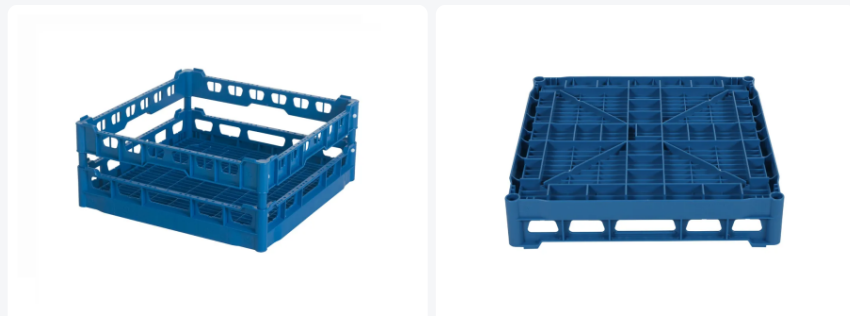

Artikelnummer: 50.NK.121

Bedrukking mogelijk

Verhoogde universeelkorf 500 x 500 mm - binnenhogte 141-170 mm

Product specificaties

Uitwendig (LxBxH)	500 x 500 mm
Handgrepen	4-zijdig - open, voor meer draagcomfort
Zijwanden	Open, voor een optimaal spoelresultaat en een sneller droogproces
Materiaal	PP
Artikelnummer	50.NK.121
Kleur	Blauw
Bodem	Open en extra versterkt, hierdoor geschikt voor hoge belasting en gebruik in korventransportmachines met transporthaken

Eigenschappen

Universeelkorf die geschikt is voor een gemengde belading met glaswerk en servies.

Geschikt voor het gebruik in korventransportmachines met transporthaken.

Korf heeft 4-zijdig opnames voor kleurclips; bedoeld voor inhoudsaanduiding etc.

De open constructie van de korf zorgt voor een optimaal spoelresultaat.

Omschrijving

Universeelkorf (500 x 500 mm) verhoogd, met binnenhogte 141 t/m 170 mm (maatwerk!). Geschikt voor een gemengde belading met glaswerk en servies. Bodem is open en speciaal versterkt; hierdoor geschikt voor het gebruik in korventransportmachines met transporthaken. Zijwanden hebben een open constructie voor een optimaal spoelresultaat en een sneller droogproces. Bijzonder duurzame korf met de beste referenties in de markt.