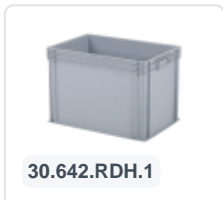

Geschikte accessoires