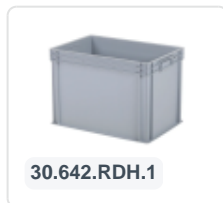

Geschikte accessoires