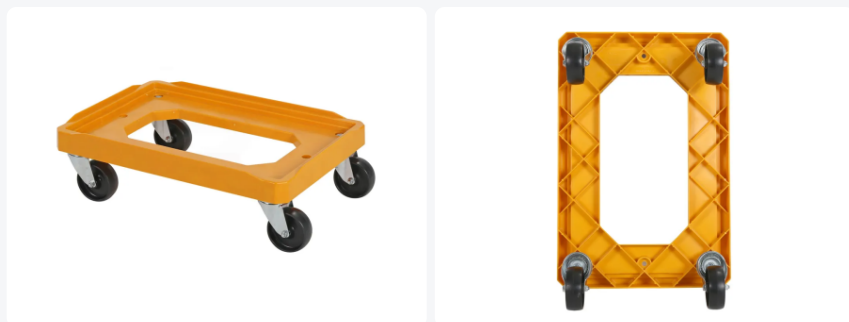

Artikelnummer: 2800.510.312

Bedrukking mogelijk

Verrijdbaar kunststof onderstel - 600 x 400 mm - gegalvaniseerde gaffels - PP wielen - geel

Product specificaties

Uitwendig (LxBxH)	615 x 415 x 185 mm
Draagvermogen dynamisch	250 kg
Materiaal	ABS
Artikelnummer	2800.510.312
Gewicht (kg)	4,2 kg
Kleur	Oranje

Eigenschappen

Het trolleyframe heeft een trapsgewijze structuur en is daarom geschikt voor verschillende bodemmaten.

Trolley 2800.510.312 is voorzien van vier Ø 100 mm PP zwenkwielen met verzinkte behuizingen.

Omschrijving

Kunststof dolly 615 x 415 x H185 mm. Het onderstel is uitgerust met vier gegalvaniseerde zwenkwielen met kunststof wielen Ø100 mm (PP). Voor het eenvoudig vervoeren van 600 x 400 mm of twee 400 x 300 mm bakken. Het verrijdbaar onderstel is zwaar belastbaar en daardoor een prima hulpmiddel voor het verplaatsen van Euronorm bakken en kratten. Door de getrapte vorm van het frame ook bijzonder geschikt voor bakken met een afwijkende bodemmaat, zoals nestbare bakken met een conische vorm.